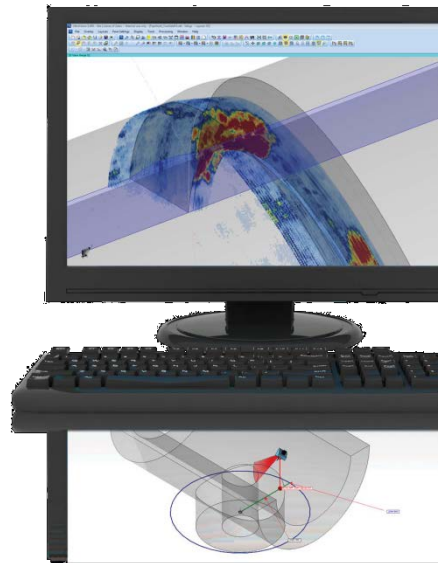

# ◆ ZETEC 페이스어레이 탐상기 ◆

## Model : TOPAZ 32

ZETEC사의 TOPAZ는 멀티 터치스크린이 장착된 고성능의 위상배열 UT 장비입니다. TOPAZ는 콤팩트하고 견고한 몸체와 배터리 사용이 가능하며 오염된 지역에서도 사용 가능합니다.

TOPAZ는 64Bit의 Onboard 컴퓨터를 탑재하고 있고, 전용 터치 소프트웨어 UltraVision Touch는 UltraVision에서 기대 할 수 있는 모든 성능을 충족합니다.

### 특징

- 휴대성과 연결성: 통합적 기능, 배터리 작동의 PA 시스템
- 멀티 터치스크린: 10.4인치의 고해상도 멀티터치 스크린
- Air intake가 없는 견고한 설계
- UltraVision Touch 소프트웨어 내장
- Onboard Calculator: 2D Matrix Array Probe의 스캔플랜 지원